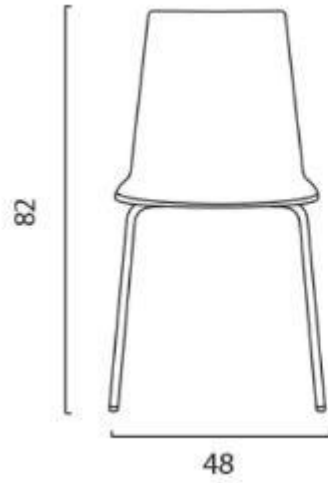

MALICA

stilvolles Design, ergonomischer
Komfort und langlebige Materialien

Lieferung	Lieferzeit	Ca. 1-2 Wochen
	Bauweise	Nicht montiert
Maße	Gesamtbreite	48 cm
	Gesamthöhe	82 cm
	Gesamttiefe	53 cm
	Sitzhöhe	42 cm
	Sitzbreite	42 cm
	Sitztiefe	39 cm
Eigenschaften	Material	Polycarbonat
	Gestell	Chrome
	Stapelbar	Ja
	Reihenverbinder	Nein
	Gewicht	5,3 kg
	Gewicht/ Belastung*	ca. 110 kg

MALICA

Kristallklar

Bild dient nur
zu
Veranschaulichung
des Wellenmusters

Rauchgrau

MAL.ICA

Farbkarte

MALICA

MAL.ICA ähnliche Modelle